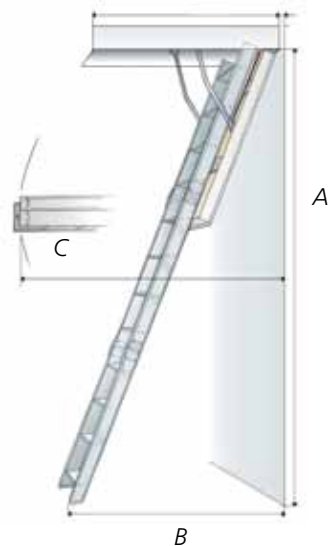

Garanterad belastning för samtliga modeller upp till 150 kg. För saxsteg anges takhöjd vid beställning. Längdjustering kan ske genom att lägga till eller dra bort stegsektioner, dock inte översta eller nedersta. Öppningsmått i bjälklag 15-20 mm större än angivet yttermått.

*U-värdesberäkning utförd av SP Sveriges Tekniska Forskningsinstitut.

LUX PROFFS vindstrappa

Levereras monteringsfärdig med karm och foder, pulvergrundad lucka i 1,25 mm stål på båda sidor, samt tätninglist mellan luckblad och karm. Isolering och foder enligt brandklass EI60. Låskista ASSA 565. Låset är förberett för cylinderlåsning och levereras med 800 mm nyckel. Vid luckhöjder över 3000 mm ingår luckhållare och extra lång nyckel.

Stegens placering på golvet vid nedfällt läge vid olika takhöjder i millimeter:

A: Takhöjd	B: Placering golv	C: Korridorått
2400	1340	1630
2500	1395	1630
2620	1460	1630
3280	1710	1730

* vid mindre mått än ovan angivna väljs SAX-steg

Tillbehör

1. Förlängningsdel i aluminium, 3-steg. Gäller takhöjd 2620-3280 mm.
2. Skyddsräcke i trä. För öppningar upp till 700 x 1300 mm.
3. Nyckel/manöverstång 1050 mm.

1

2

3