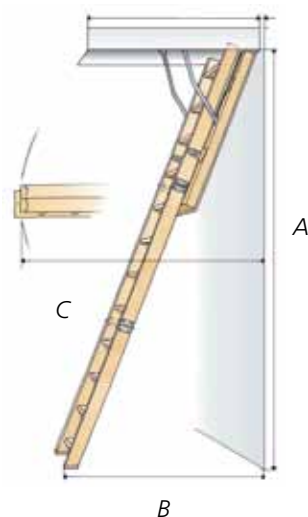

Produkt	Yttermått karm (mm)	Innermått (mm)	Typ av steg	Takhöjd standard (max mm)	Isolering	U-värde* (W/m²°C)	Brandklass
ISO 70	580 x 1180	532 x 1124	3-delad i trä	2700 (-3200)	70 mm cellplast	0,40	nej
ISO 70	680 x 1180	632 x 1124	3-delad i trä	2700 (-3200)	70 mm cellplast	0,40	nej
ISO 70	680 x 1280	632 x 1224	3-delad i trä	2700 (-3200)	70 mm cellplast	0,40	nej
ISO 70	680 x 1380	632 x 1324	3-delad i trä	2700 (-3200)	70 mm cellplast	0,40	nej
ISO 30	580 x 1180	532 x 1124	3-delad i trä	2700 (-3200)	30 mm cellplast	0,68	nej
ISO 30	680 x 1180	632 x 1124	3-delad i trä	2700 (-3200)	30 mm cellplast	0,68	nej
ISO 30	680 x 1280	632 x 1224	3-delad i trä	2700 (-3200)	30 mm cellplast	0,68	nej
ISO 30	680 x 1380	632 x 1324	3-delad i trä	2700 (-3200)	30 mm cellplast	0,68	nej

Längdjustering för takhöjder högre eller lägre än 2700 mm via förlängningsenhet och kapning.
Öppningsmått i bjälklag 15-20 mm större än angivet karmyttermått.

*U-värdesberäkning utförd av SP Sveriges Tekniska Forskningsinstitut.

ISO 3-delad vindstrappa

Levereras monteringsfärdig med obehandlad karm och täckbar lucka, spanjolettlås, 800 mm nyckel/manöverstång, symmetrisk fjäderbalansering och skyddstassar. Isolering för europeiskt klimat i 70 eller 30 mm cellplast.

Stegens placering på golvet vid nedfällt läge vid olika takhöjder i millimeter:

A: Takhöjd	B: Placering golv	C: Korridorått	
		ISO 30	ISO 70
2400	1160	1540	1560
2500	1200	1540	1560
2700	1305	1540	1560