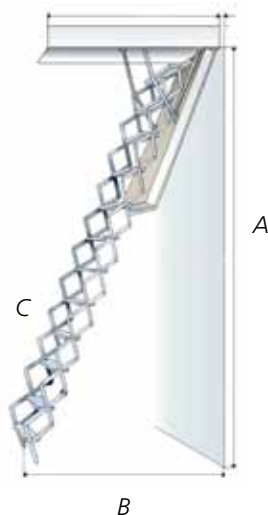

Produkt	Yttermått karm (mm)	Innermått (mm)	Typ av steg	Takhöjd (mm)	Isolering	U-värde* (W/m²°C)	Brandklass
LEX 70 SAX	540 x 820	492 x 764	aluminium	<2500 –3400	70 mm cellplast	0,40	Nej
	540 x 1130	492 x 1074	aluminium	<2500 –3400	70 mm cellplast	0,40	Nej
	700 x 1130	652 x 1074	aluminium	<2500 –3400	70 mm cellplast	0,40	Nej
LEX 60 SAX	540 x 820	492 x 764	aluminium	<2500 –3400	60 mm stenull	1,00	EI30
	540 x 1130	492 x 1074	aluminium	<2500 –3400	60 mm stenull	1,00	EI30
	700 x 1130	652 x 1074	aluminium	2500 –3400	60 mm stenull	1,00	EI30

Takhöjd anges vid beställning. Vid fel angiven höjd kan längdjustering ske genom att lägga till eller dra bort stegsektioner, dock inte översta eller nedersta. Vid takhöjder över 3000 mm ingår luckhållare och en extra lång nyckel. Öppningsmått i bjälklag 15-20 mm större än angivet karmyttermått.

*U-värdesberäkning utförd av SP Sveriges Tekniska Forskningsinstitut.

LEX SAX vindstrappa

Levereras monteringsfärdig med obehandlad karm och lucka, spanjolettlås, 800 mm nyckel/manöverstång och symmetrisk fjäderbalansering. Isolering för europeiskt klimat i 70 mm cellplast eller 60 mm stenull enligt brandklass EI30.

Tillbehör

1. Skyddsräcke D1003.
  Max yttermått karm 700x1300 mm.
2. Nyckel/manöverstång 1050 mm.

En produkt från